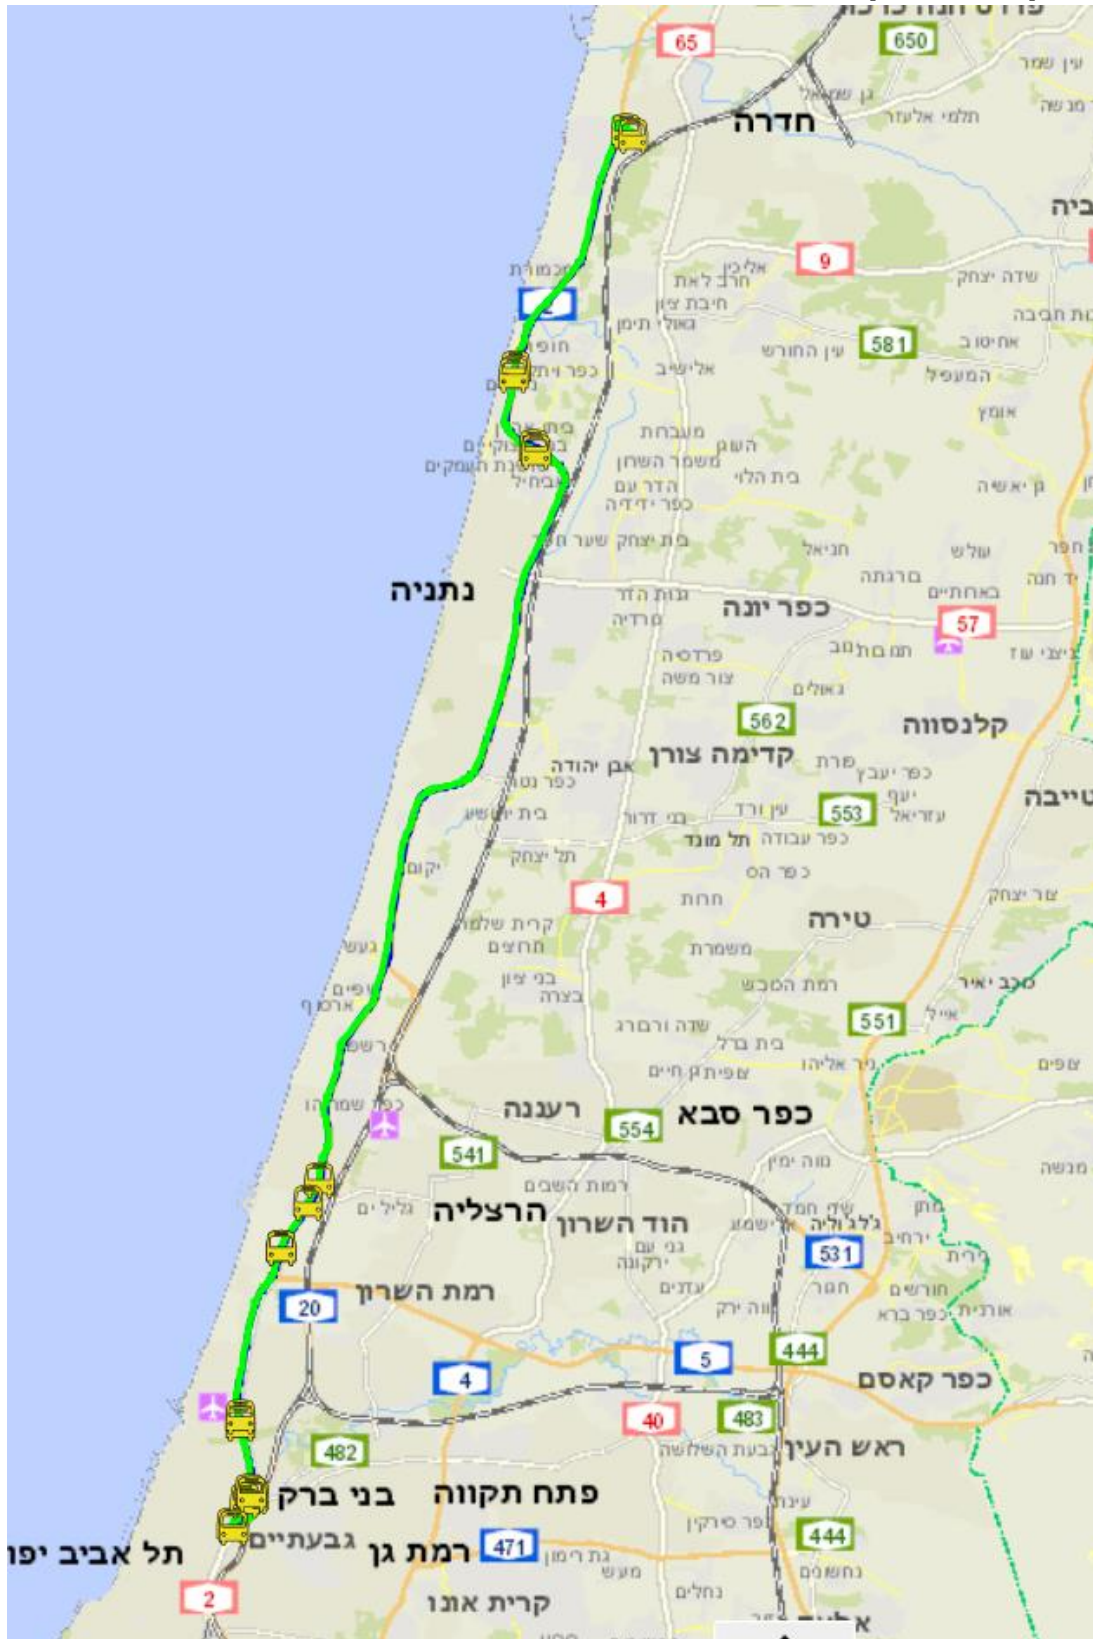

קו 704
חדרה- תל אביב

להלן מסלול הקו:

פירוט עצירה בתחנות לאורך הקו:

מחדרה לת"א :

מקט תחנה	תחנה	כתובת	ישוב	פעילות	הורדה
43206	מתחם אנרג'י	פרופ. משה אדד	חדרה	אסוף בלבד	מחלף הסירה
30176	פנימיית הדסה נעורים/השיטה	2	עמק חפר	אסוף בלבד	מחלף הסירה
30212	מחלף חבצלת	יציאה לכביש 2	עמק חפר	אסוף בלבד	מחלף הסירה
20142	מחלף הסירה	יציאה לכביש 2	הרצליה	הורדה בלבד	תחנה אחרונה
26966	סינמה סיטי/כביש 2	2	הרצליה	הורדה בלבד	תחנה אחרונה
25071	סמינר הקיבוצים/דרך נמיר	דרך נמיר	תל אביב יפו	הורדה בלבד	תחנה אחרונה
20349	דרך נמיר/ארלזחורוב	דרך נמיר 25	תל אביב יפו	הורדה בלבד	תחנה אחרונה
21472	קניון עזריאלי/דרך בגין	דרך מנחם בגין	תל אביב יפו	הורדה בלבד	תחנה אחרונה
27997	ת. רכבת ת"א הורדה	1285	תל אביב יפו	הורדה בלבד	תחנה אחרונה

מת"א לחדרה :

מקט תחנה	תחנה	כתובת	ישוב	פעילות	הורדה
20001	ת. רכבת ת"א מרכז		תל אביב יפו	אסוף בלבד	מחלף חבצלת
23014	קניון עזריאלי/דרך בגין	דרך מנחם בגין 132	תל אביב יפו	אסוף בלבד	מחלף חבצלת
24068	ת. רכבת ת"א מרכז/דרך נמיר		תל אביב יפו	אסוף בלבד	מחלף חבצלת
20050	דרך נמיר/חיים לבנון	דרך נמיר	תל אביב יפו	אסוף בלבד	מחלף חבצלת
26749	סינמה סיטי/כביש 2	2	רמת השרון	אסוף בלבד	מחלף חבצלת
20145	צומת הרצליה	דרך תל אביב	הרצליה	אסוף בלבד	מחלף חבצלת
37853	מחלף חבצלת	5710	עמק חפר	הורדה בלבד	תחנה אחרונה
30178	פנימיית הדסה נעורים	2	עמק חפר	הורדה בלבד	תחנה אחרונה
43459	דרך השלום/דרך יצחק שמיר	יציאה לרחוב יצחק שמיר	חדרה	הורדה בלבד	תחנה אחרונה