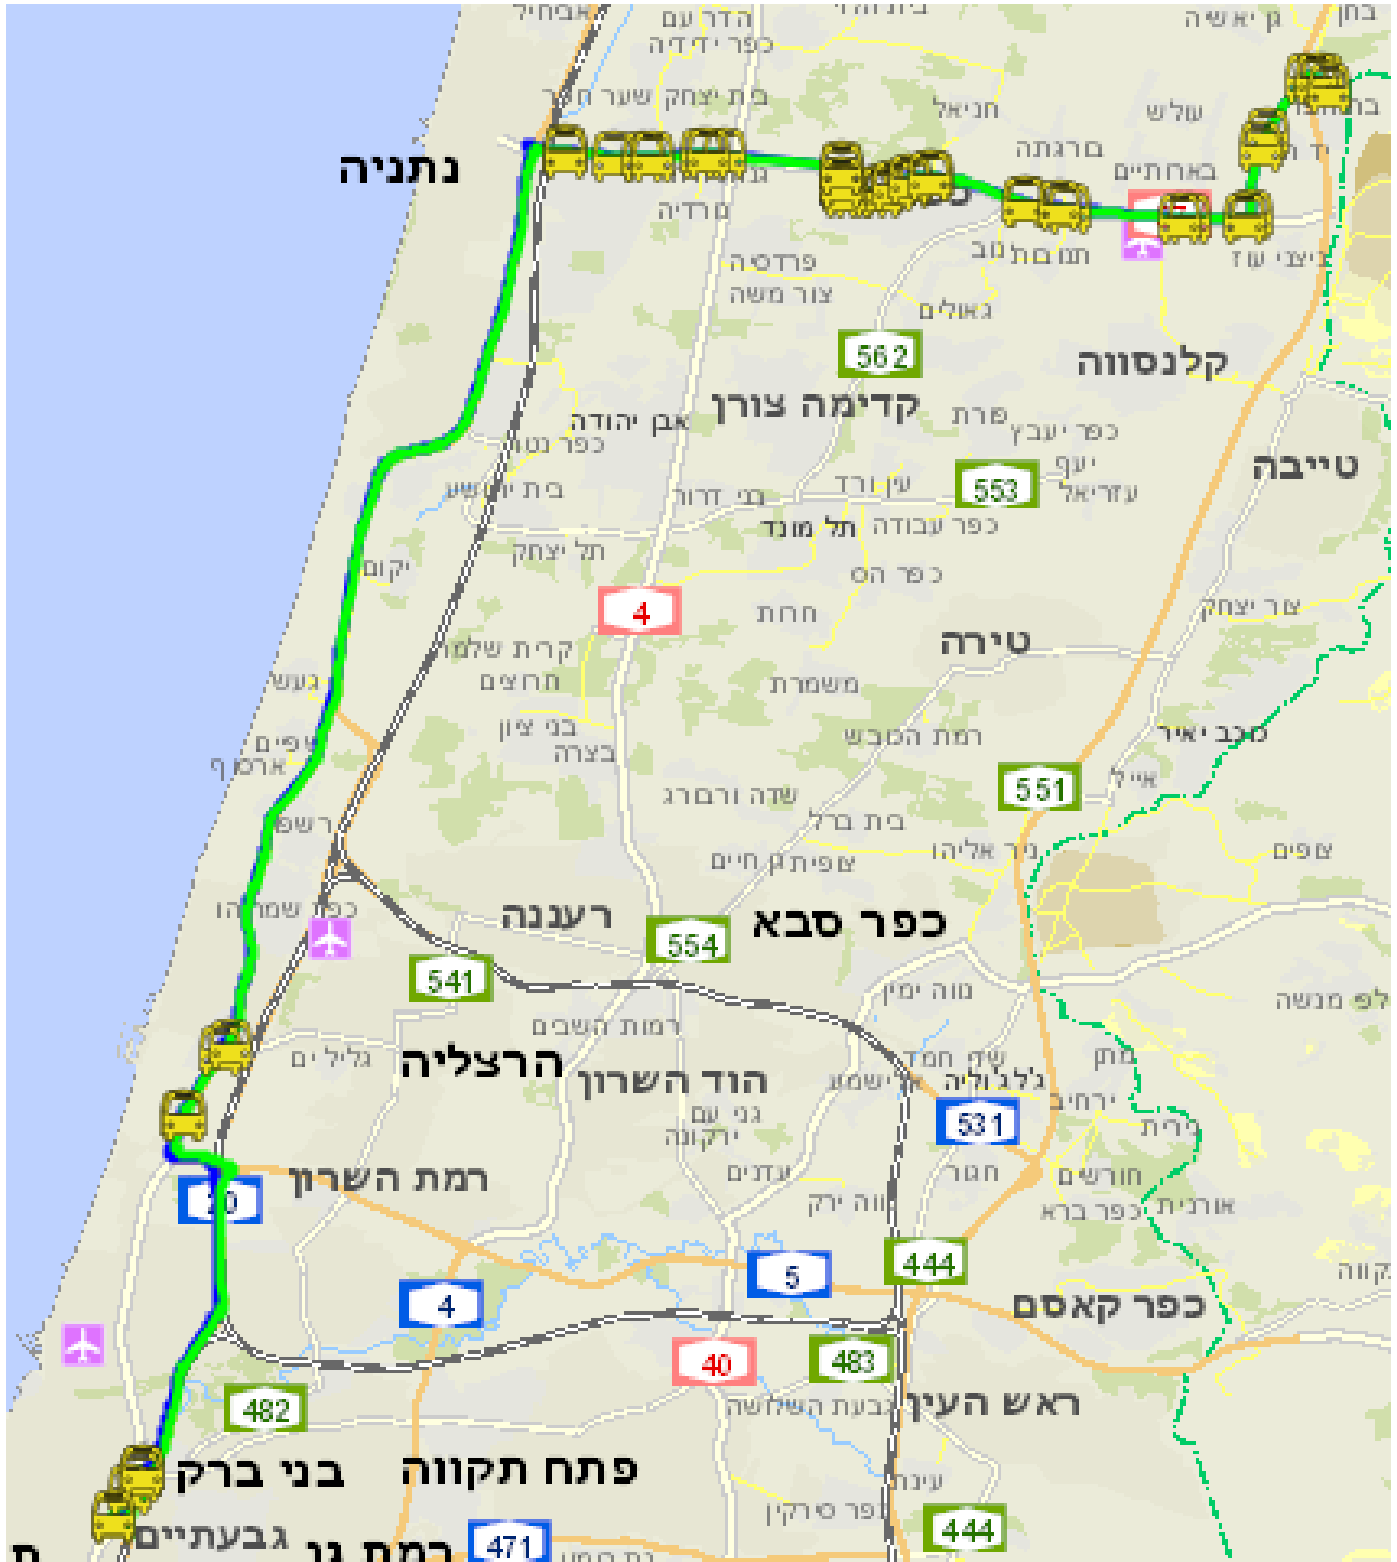

קו 635

בת חפר- כפר יונה- תל אביב

להלן מסלול הקו:

פירוט עצירה בתחנות לאורך הקו:

בת חפר- תל אביב

מקט תחנה	תחנה	כתובת	ישוב	פעילות	הורדה
30789	בת חפר/שדרות עמק חפר	שדרות עמק חפר	בת חפר	אסוף בלבד	קניון עזריאל/דרך בגין
30783	שד. עמק חפר/שד. השפלה	שדרות עמק חפר	בת חפר	אסוף בלבד	קניון עזריאל/דרך בגין
30781	צומת בת חפר	5714	בת חפר	אסוף בלבד	קניון עזריאל/דרך בגין
30772	צומת יד חנה	5714	עמק חפר	אסוף בלבד	קניון עזריאל/דרך בגין
30768	צומת ניצני עוז	57	לב השרון	אסוף בלבד	קניון עזריאל/דרך בגין
30734	צומת בארותיים	57	לב השרון	אסוף בלבד	קניון עזריאל/דרך בגין
39742	צומת תנובות	57	עמק חפר	אסוף בלבד	קניון עזריאל/דרך בגין
30672	צומת ינוב	57	עמק חפר	אסוף בלבד	קניון עזריאל/דרך בגין
39738	צומת חניאל	העצמאות	כפר יונה	אסוף בלבד	קניון עזריאל/דרך בגין
30598	שד. בגין/עולי הגרדום	שדרות בגין 8	כפר יונה	אסוף בלבד	קניון עזריאל/דרך בגין
37802	שרת/אשוח	שרת 8	כפר יונה	אסוף בלבד	קניון עזריאל/דרך בגין
30559	שרת/רימון	שרת 32	כפר יונה	אסוף בלבד	קניון עזריאל/דרך בגין
30538	וייצמן/סוקולוב	וייצמן 30	כפר יונה	אסוף בלבד	קניון עזריאל/דרך בגין
30524	וייצמן/אשל	וייצמן 58	כפר יונה	אסוף בלבד	קניון עזריאל/דרך בגין
30510	שד. רבין/צלף	שדרות רבין	כפר יונה	אסוף בלבד	קניון עזריאל/דרך בגין
30515	צומת מחנה 21	העצמאות	כפר יונה	אסוף בלבד	קניון עזריאל/דרך בגין
30357	צומת השרון	57	עמק חפר	אסוף בלבד	קניון עזריאל/דרך בגין
30324	צומת גנות הדר	57	עמק חפר	אסוף בלבד	קניון עזריאל/דרך בגין
30271	צומת שער חפר	57	בית יצחק שער חפר	אסוף בלבד	קניון עזריאל/דרך בגין
36919	כביש 57/דרך דגניה	57	בית יצחק שער חפר	אסוף בלבד	קניון עזריאל/דרך בגין
30227	צומת נווה איתמר	דרך הירדן	נתניה	אסוף בלבד	קניון עזריאל/דרך בגין
20142	מחלף הסירה	יציאה לכביש 2	הרצליה	הורדה בלבד	תחנה אחרונה
26966	סינמה סיטי/כביש 2	2	הרצליה	הורדה בלבד	תחנה אחרונה
23014	קניון עזריאל/דרך בגין	דרך מנחם בגין 132	תל אביב יפו	הורדה בלבד	תחנה אחרונה
20013	דרך נמיר/דרך מנחם בגין	דרך נמיר	תל אביב יפו	הורדה בלבד	תחנה אחרונה
27997	ת. רכבת ת"א הורדה	1285	תל אביב יפו	הורדה בלבד	תחנה אחרונה