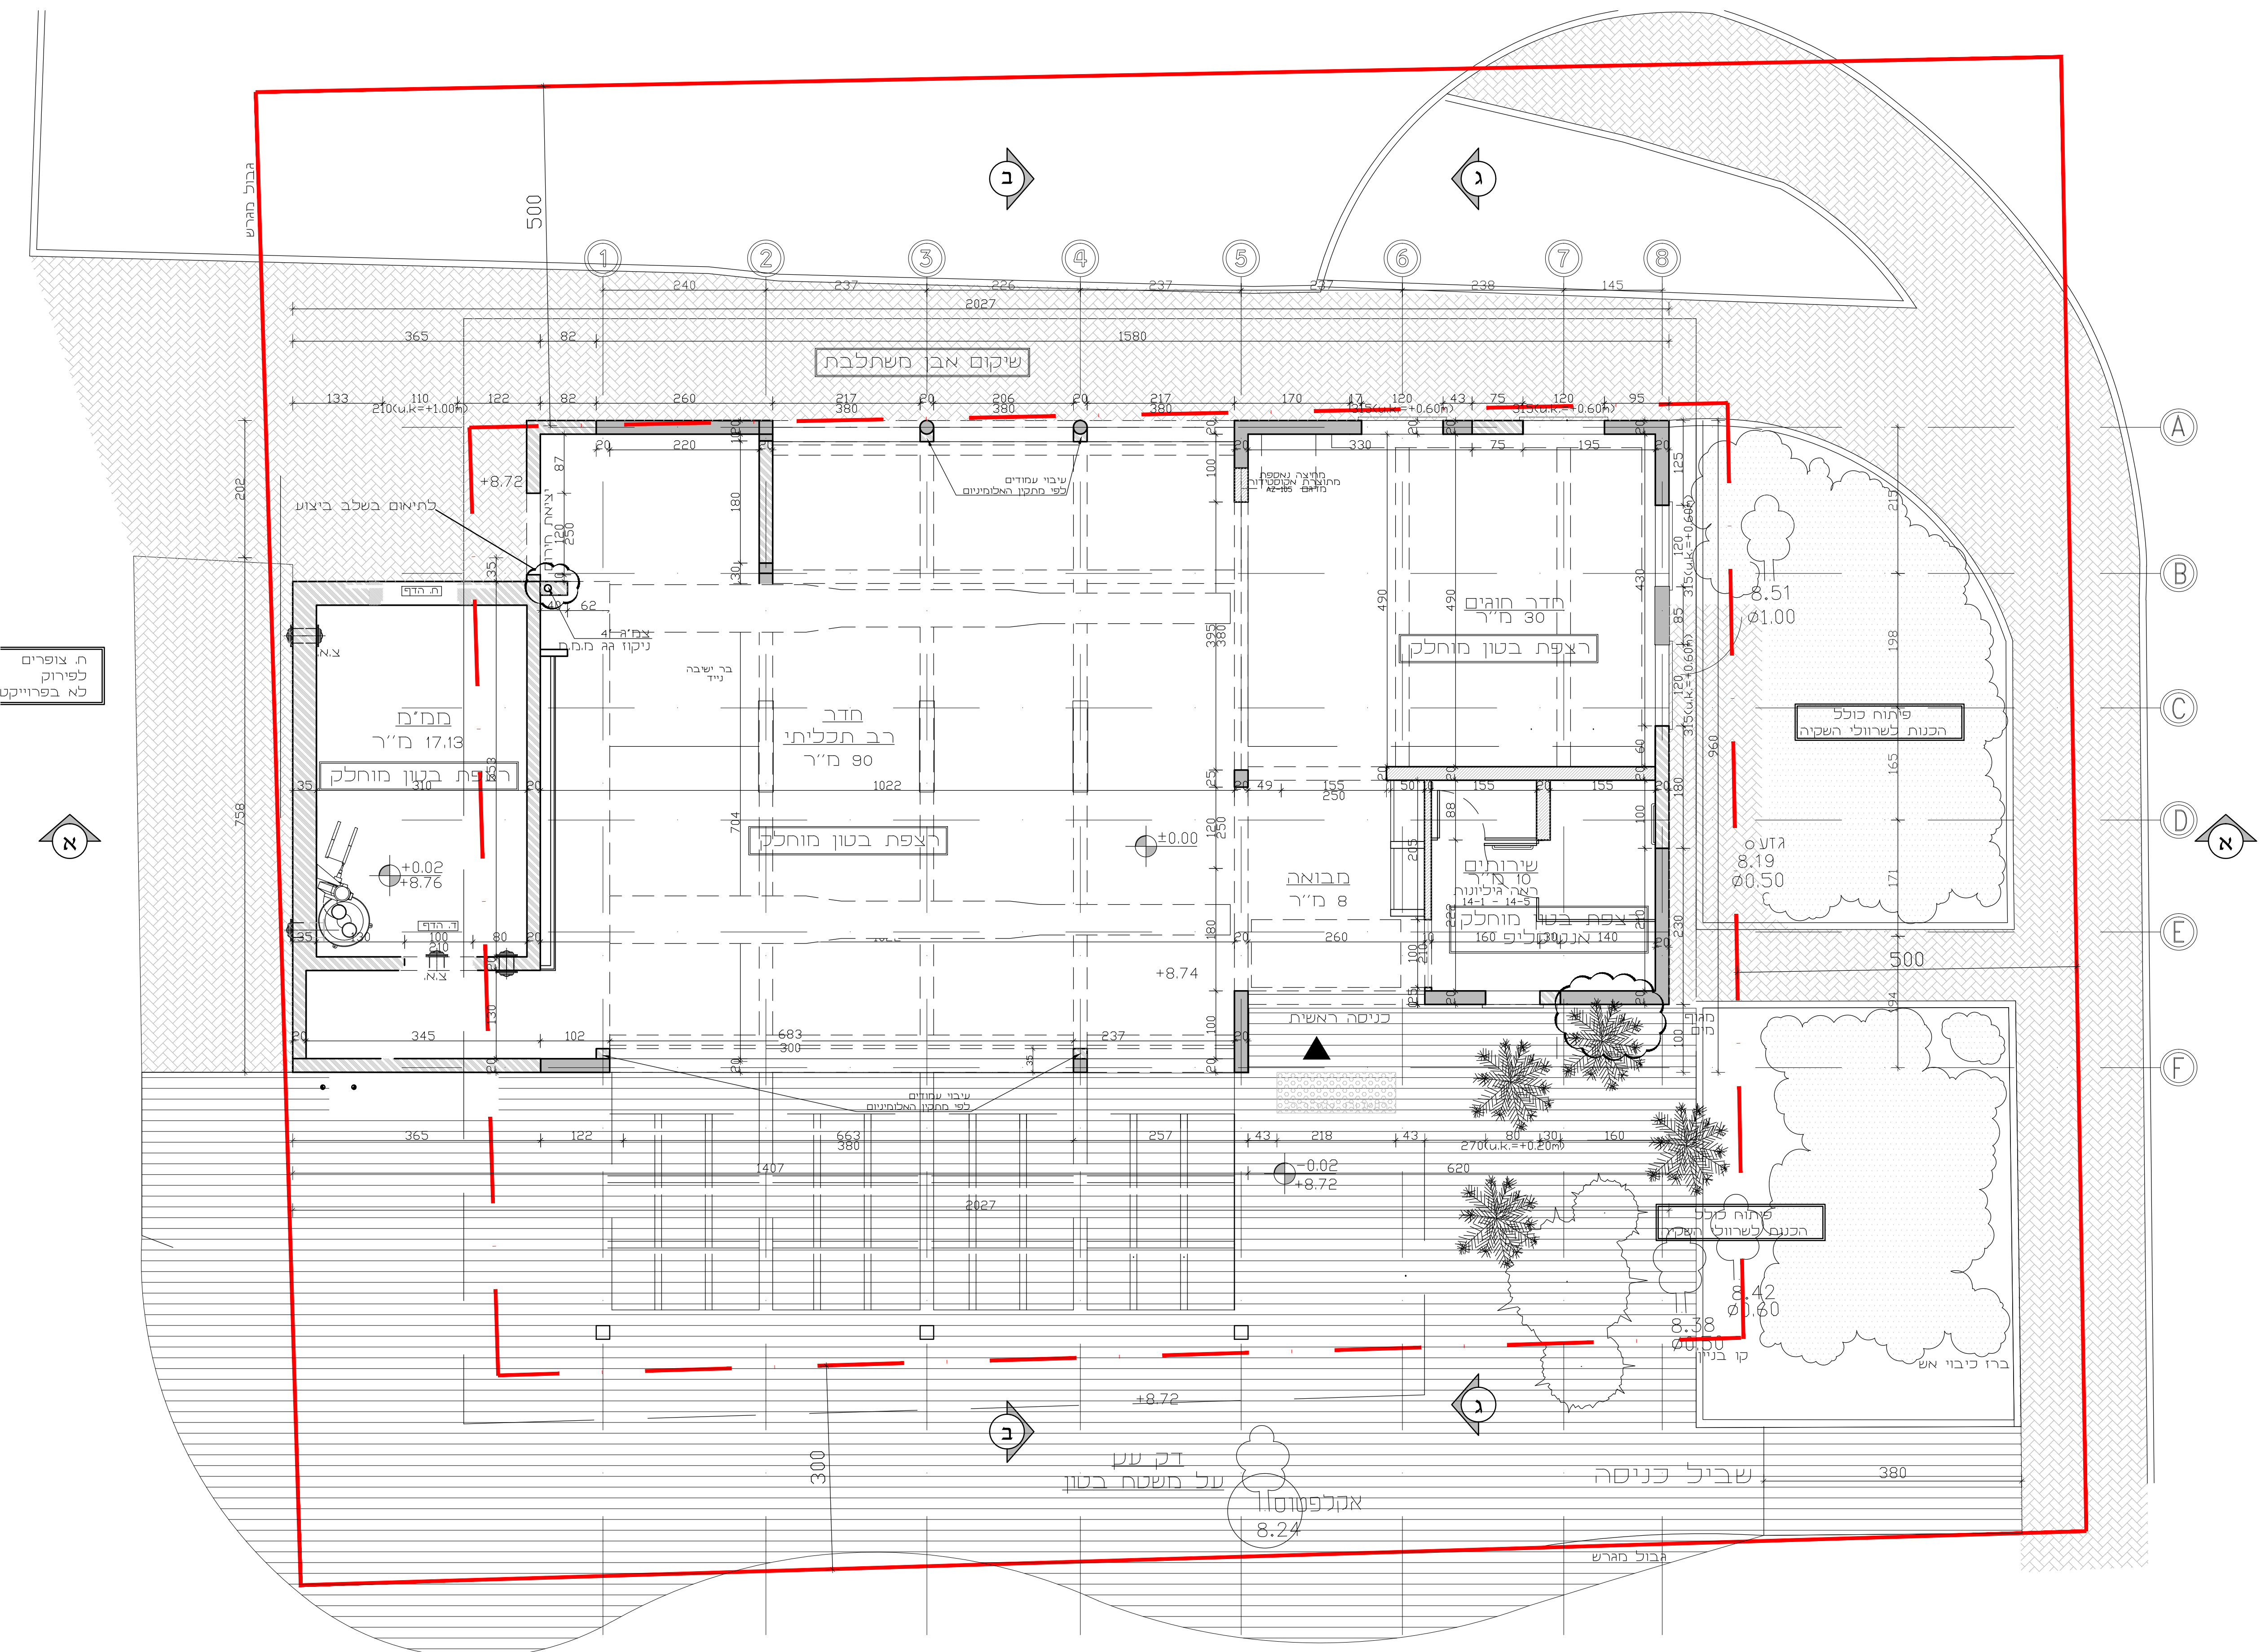

מס' עריכה	מס' שינוי	מס' עריכה	מס' עריכה	הערות
REVISION	NUMBER	DATE	SUBJECT	
1	1	17.12.2015	שינוי קיר מטבח מערבי	
2	2			
3	3			
17				
21				

מס' עריכה	מס' שינוי	מס' עריכה	מס' עריכה	הערות
REVISION	NUMBER	DATE	SUBJECT	
1	1	17.12.2015	שינוי קיר מטבח מערבי	
2	2			
3	3			
17				
21				

מקרא:

	להריסה
	בניה קיימת
	עמודים
	בניה חדשה בלוקים
	בניה חדשה בטון
	קיר אש

כניסות  
 כמנוד  
 לאישר  
 לעיון

### תכנית ריצוף

קנה מידה: SCALE 1:50  
מס' גליון: 05

מס' תאריך: 12.2015  
מס' מהדורה: 2

שם הקובץ: 436 -hofit\WD\new plan\hofit-new-planV2.dwg

קפלינסקי אדריכלים | עופר קפלינסקי  
 Kapelinsky Architects | Ofer Kapelinsky  
 רחוב המחלבה, כפר ויתקין, ת.ד. 612  
 טלפון: 09-8665562 פקס: 09-8665563  
 ofer-kap@zahav.net.il