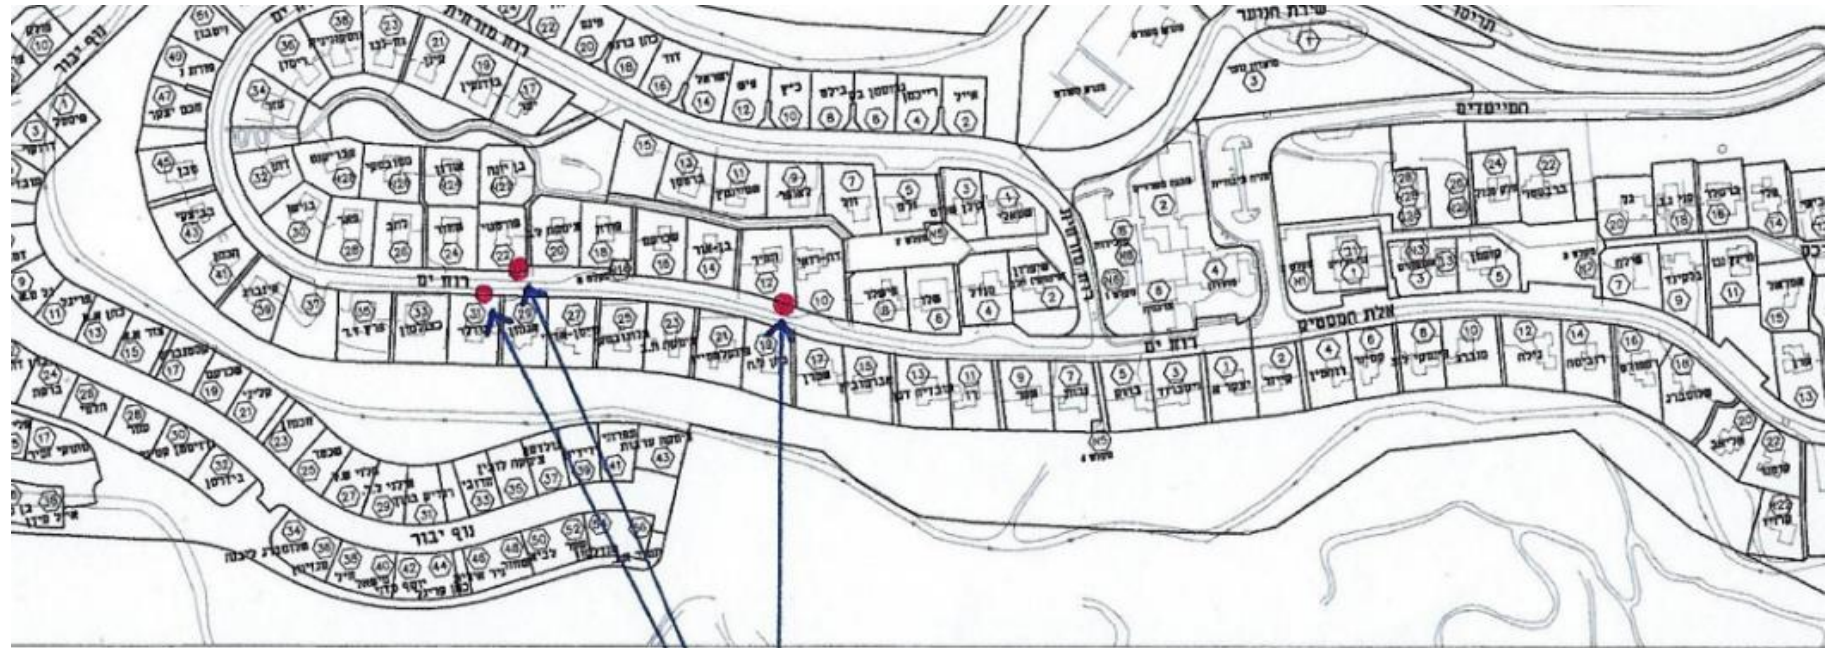

עצי אורן לכריתה

מיקום: ליד משפחת נודלר, מתחת לפורטנוי ומתחת לבזק - תמיר.
עצי האורן אינם מתאימים כעצי רחוב. השרף הרב לא מאפשר חניה בסביבתם ובאזור מצוקת חניה הולכת וגוברת.
העץ מתחת לפורטנוי צומח במדרכה ומצר את המעבר מתחת לתקן ומרימים את האספלט.
במקום שלושת העצים ועדת גינון תשתול עצי רחוב שלא מייצרים מפגעים.